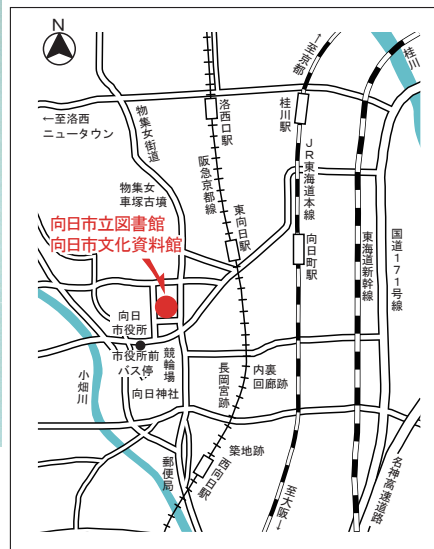

こけし 温湯系 (青森県)

こけし 蔵王高湯系 (山形県)

向日市文化資料館 テーマ展示

郷土玩具展

令和6年(2024)

5月18日(土)～7月7日(日)

午前10時～午後6時

(入館は午後5時30分まで)

昭和30年代から40年代頃にかけて個人で収集され、平成6年にご寄贈いただいた郷土玩具コレクションの中から、こけしや張子人形、土人形などを展示します。

各地で作られたバラエティ豊かな郷土玩具の表情をお楽しみください。

<休館日>

会期中の月曜日、
6/4(火・資料整理日)、
7/2(火・資料整理日)

入館無料

伏見人形 たいこをたたく男 (京都府)

三春人形 虎 (福島県)

向日市文化資料館